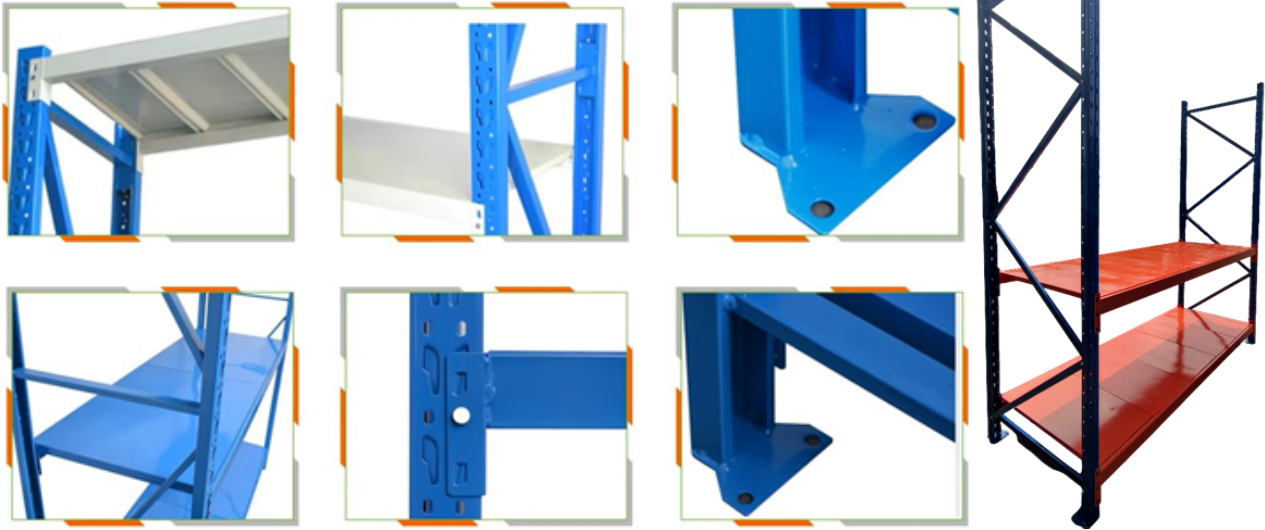

PRODUCT DETAIL

1. Характеристики:

- Паллеты могут располагаться, перемещаться и быть доступными индивидуально.
- Быстрая обработка почти всех типов паллетированных товаров.
- Максимальное использование пространства в любой конфигурации склада при сохранении оптимальной доступности товара.
- Прочность и жесткость предотвращают повреждения товара от сжатия.

2. Грузоподъемность и размеры:

- Грузоподъемность: 600 кг на каждом уровне.
- Высота: 3000 мм
- Глубина: 1000 мм
- Длина: 2650 мм

3. Технические характеристики основных частей:

- Вертикальная секция: 60*80*1.5 мм
- Секция коробчатых балок: 50*80*2 мм
- Горизонтальные и диагональные распорки, опорные пластины, защелки безопасности, болты и гайки, анкера и все необходимые компоненты.
- Материал: высококачественная сталь, Q235

4. Отделка:

- Отделка высокого качества порошковым покрытием.

5. Быстрая доставка и установка:

- В течение 3 дней.